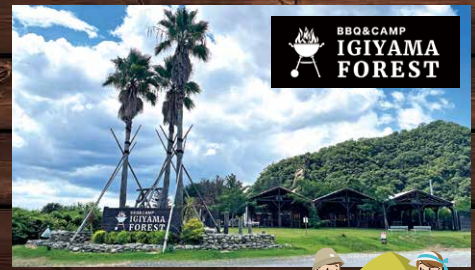

MJ Drive Navi

Vol.107 伊木山フォレスト

岐阜県各務原市に位置する「伊木山フォレスト」は目の前に木曾川、奥には国宝犬山城を眺めることができる最高のロケーションでアウトドアを満喫できます!! 施設内には、ジップラインやブランコなどの遊具もあり、お子様連れのファミリーもたっぷり満喫できます!!

BBQ&CAMP
IGIYAMA
FOREST

CAMP オートキャンプ

入場料金 大人/990円(税込)、小学生/550円(税込)、幼児(3歳以上)/330円(税込)